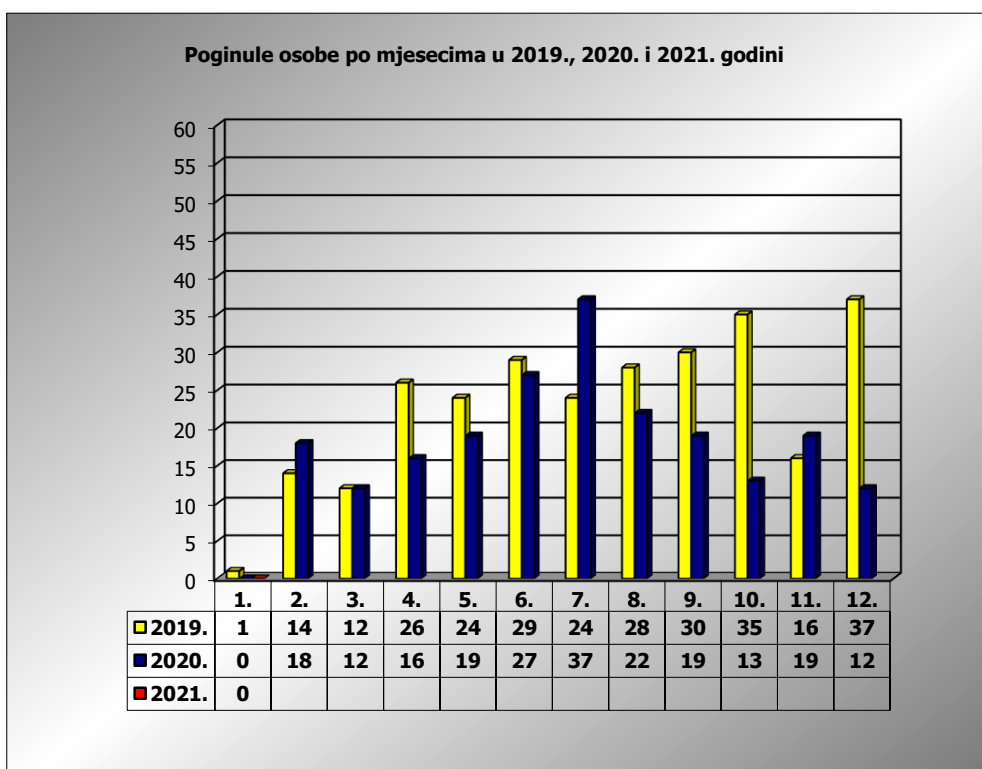

**PRIKAZ POGINULIH OSOBA U PROMETNIM NESREĆAMA U 2021. GODINI U REPUBLICI HRVATSKOJ PO MJESECIMA**  
(usporedba s 2019. i 2020. godinom)

mjesec	poginuli			2021./2019.		2021./2020.	
	2019. g.	2020. g.	2021. g.				
siječanj	1	0	0	-100,0%	-1	#DIJ/0!	0
veljača	14	18		-100,0%	-14	-100,0%	-18
ožujak	12	12		-100,0%	-12	-100,0%	-12
travanj	26	16		-100,0%	-26	-100,0%	-16
svibanj	24	19		-100,0%	-24	-100,0%	-19
lipanj	29	27		-100,0%	-29	-100,0%	-27
srpanj	24	37		-100,0%	-24	-100,0%	-37
kolovoz	28	22		-100,0%	-28	-100,0%	-22
rujan	30	19		-100,0%	-30	-100,0%	-19
listopad	35	13		-100,0%	-35	-100,0%	-13
studeni	16	19		-100,0%	-16	-100,0%	-19
prosinac	37	12		-100,0%	-37	-100,0%	-12
<b>I</b>	<b>1</b>	<b>0</b>	<b>0</b>	<b>-100,0%</b>	<b>-1</b>	<b>#DIJ/0!</b>	<b>0</b>

I. mjesec - podaci s danom 03.01.2019., 2020. i 2021.